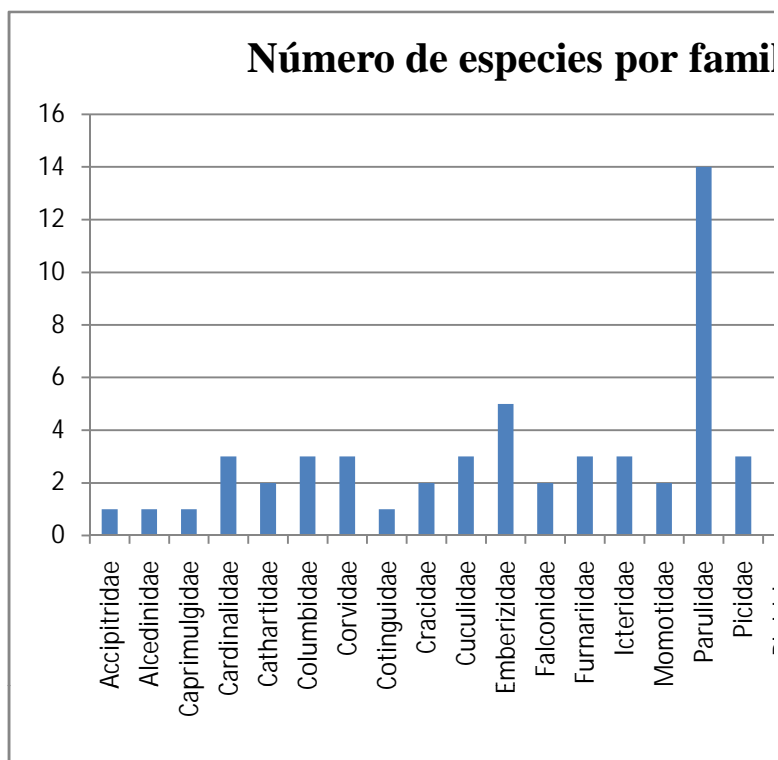

Cuenta de Nombre científico	
Familia	Total
Accipitridae	1
Alcedinidae	1
Caprimulgidae	1
Cardinalidae	3
Cathartidae	2
Columbidae	3
Corvidae	3
Cotinguidae	1
Cracidae	2
Cuculidae	3
Emberizidae	5
Falconidae	2
Furnariidae	3
Icteridae	3
Momotidae	2
Parulidae	14
Picidae	3
Pipiridae	1
Psittacidae	2
Ramphastidae	2
Strigidae	1
Thamnophilidae	1
Thraupidae	6
Trochilidae	7
Troglodytidae	1
Trogonidae	2
Turdidae	3
Tyrannidae	4
Vireonidae	1
Total general	83