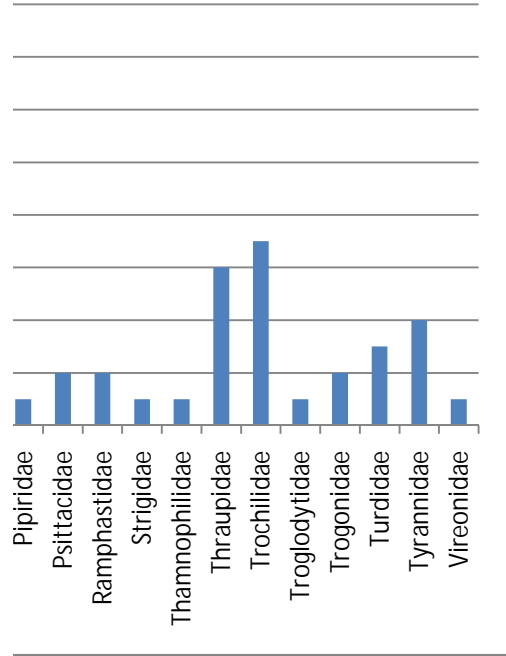

lia-La Bastilla